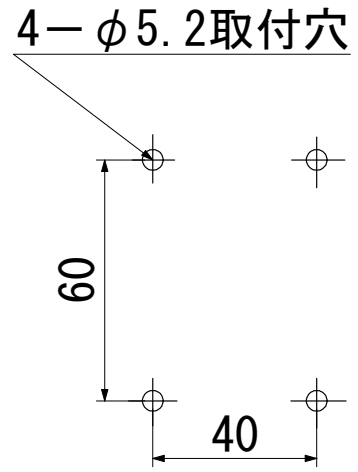

<<取付面 寸法図>>

- 型 式 : R2-FR-B
- 品 名 : R2号フランジブラック
- 本 体 : 真鍮・青銅鋳物 (アクリル塗装仕上)
- グローブ : 透明ガラス
- 装着ランプ : 白熱40W相当 電球色LED
- ソケット口金 : E26
- 本体重量 : 1.6kg

記 事	日 付	製図年月日 2020/3/21				品名 R2号フランジブラック	図面名称 外形図	
図面・仕様/作成	2020/3/21	製図	設計	検図	承認	会社名 株松本船舶電機製作所	製品番号	ページ
仕様変更	2024/2/15							